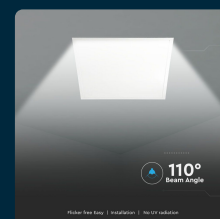

SKU 10219 VT-60036

Pannello LED 36W 120LM/W 600*600mm Montaggio a Plafone/Incasso 6400K Driver Incluso

Colore della Luce
BIANCO FREDDO

Potenza
36W

Flusso Luminoso
4320 LM

SPECIFICHE TECNICHE

Colore della Luce	Bianco freddo
Flusso Luminoso	4320 lm
Grado di Protezione	IP20
Colore	Bianco
Dimensione	595x595x33mm
Fascio Luminoso	110°
Tecnologia LED	SMD
Temperatura di Colore (CTI)	6500K
Consumo energetico	36kW/1000h
Garanzia	2 anni
EAN	3800170205895